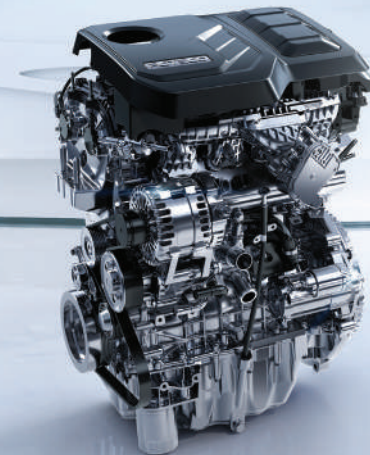

مواصفات السيارة VEHICLE SPECIFICATION

	Luxury	Flag	Black gold	
Electronic gear shift handler	S	S	S	معالج ناقل الحركة الإلكتروني
Electronic parking brake (EPB)	S	S	S	فرامل الانتظار الإلكترونية (EPB)
19 inch alloy wheels	235/55 R19	-	-	جنوط ألمنيوم مقاس 19 بوصة
20 inch alloy wheels	-	245/45 R20	-	جنوط ألمنيوم مقاس 20 بوصة
Brand Tire	Maxxis	Continental		إطارات عالية الجودة
Engine compartment full cover	S	S	S	غطاء المحرك الكامل
Multi-link rear suspension	S	S	S	تعليق خلفي متعدد الوصلات
Electric power steering	S	S	S	توجيه الطاقة الكهربائية
Spare Tire	S	S	S	إطار احتياطي