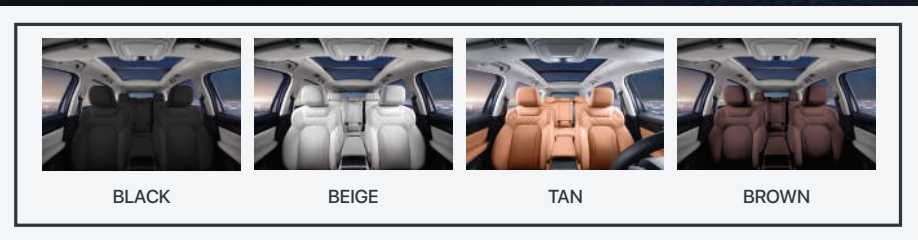

إضاءة
LIGHTING

	Luxury	Flag	Black gold	
Full LED Auto Headlamp	S	S	S	مصباح أمامية أوتوماتيكية بالكامل بتقنية LED
IHC-Intelligent High-beam Control	-	S	S	التحكم في شعاع الضوء العالي الذكي IHC
Daytime running light (LED)	S	S	S	مصباح نهاري جارية بتقنية (LED)
Headlamp leveling adjust	S	S	S	ضبط مستوى المصباح الأمامية
Follow-me-home headlamp function	S	S	S	نظام تأخير غلق الإضاءة Follow-me-home
LED welcome projecting light-Mirror	S	S	S	إضاءة ترحيب عاكسة على المرآة بتقنية LED
Front & Rear fog lights	S	S	S	مصباح ضباب أمامية وخلفية
Turning lamp assist	-	S	S	مصباح الانعطاف المساعد
Reversing lights - Dual	S	S	S	إضاءة خلفية عكسية مزدوجة
Reading lights-3 rows	S	S	S	مصباح للقراءة 3 صفوف
Dual color ambience light	S	-	-	ضوء محيط مزدوج الألوان
Multi color Ambience light	-	S	S	ضوء محيط متعدد الألوان
Driver's footlight	S	S	S	مصباح خلفي LED
LED tail lamp	S	S	S	مصباح LED خلفي
Center high mount stop light	S	S	S	ضوء توقف مركزي مرتفع
GSO Regulation Spec(First Aid Package/Extinguisher)	S	S	S	(عبوة الإسعافات الأولية / طفاية الحريق)